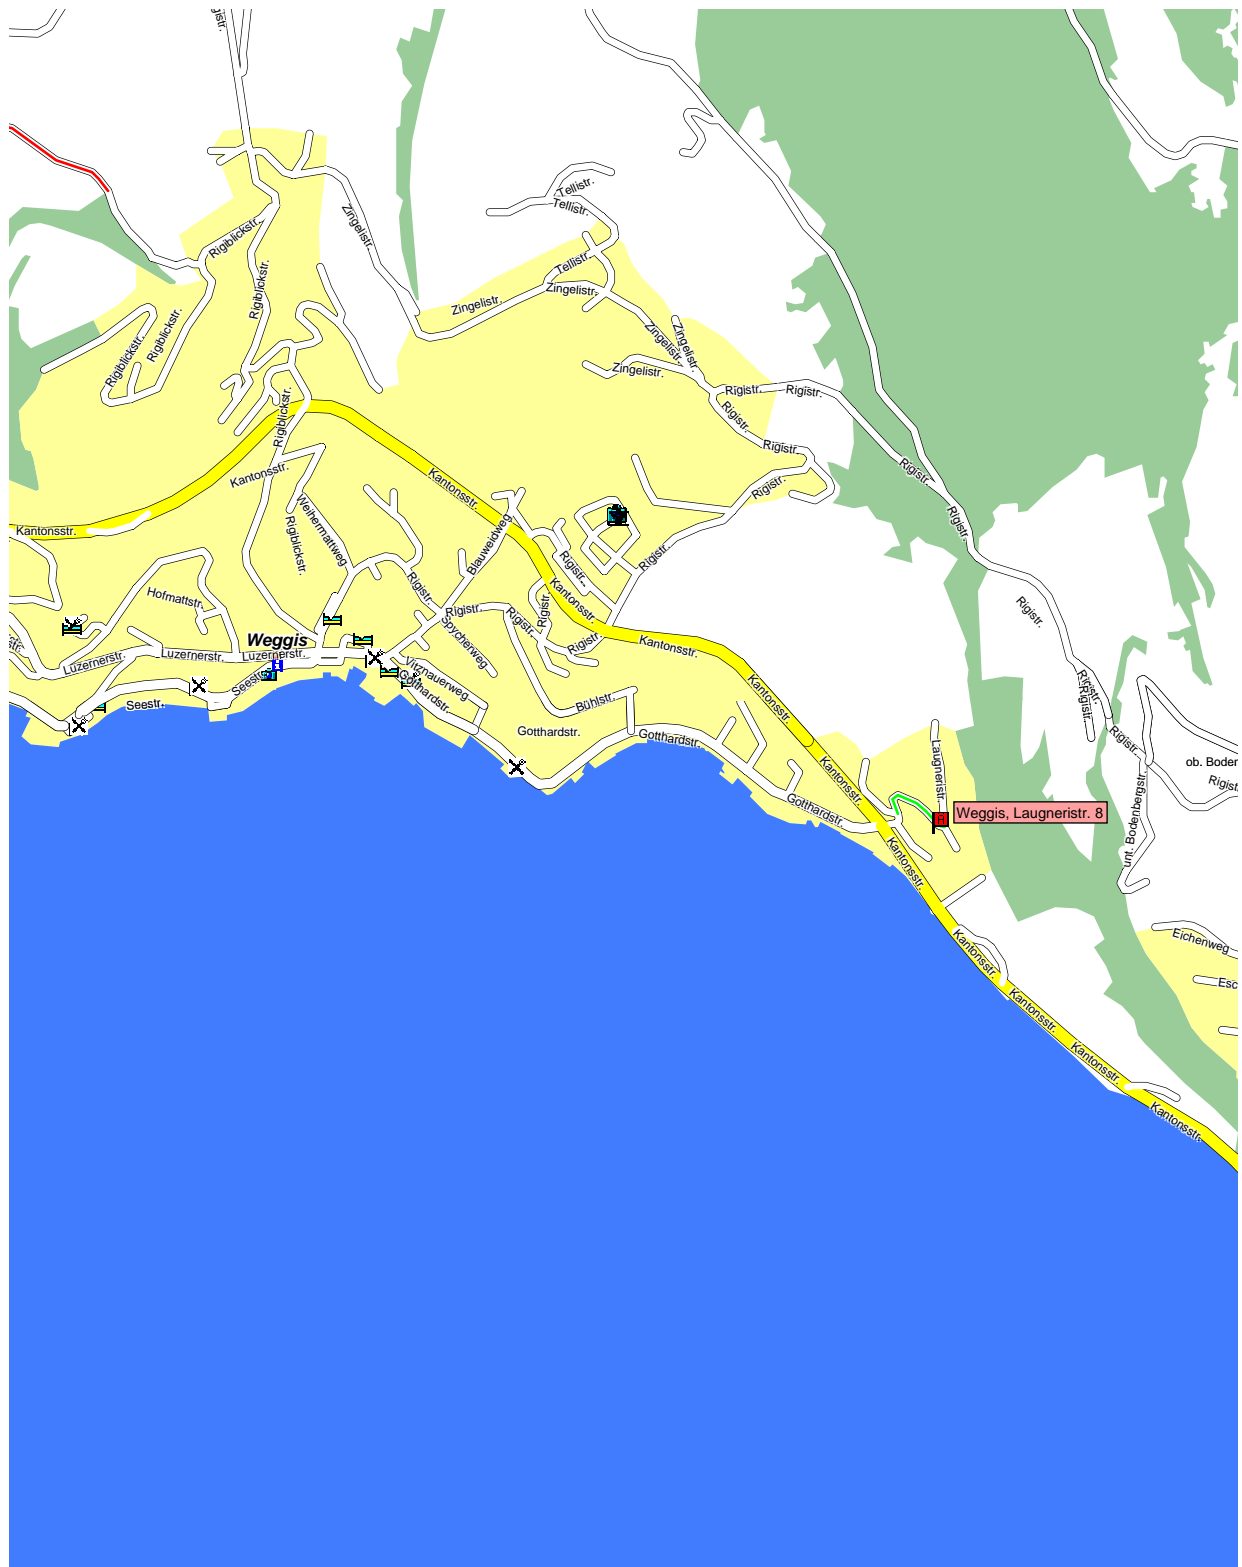

Directories Swissroute 5/04

Distanz  100 m

Swissgrid Koordinaten des Kartenausschnittes
X: 675296 - 677091 Y: 208466 - 210159

Route
Start:
Weggis, Laugnerstr. 8

Ziel:

Aus: Directories CD 5/04 Swisscom Directories AG Directories Swissroute Software: (c) Advanced Concepts AG,
Datenherkunft Kartografiedaten: (c) 2004 NAVTEQ Topografische Grundlage: (c) Bundesamt für
Landestopografie Orthophotos: (c) Endoxon AG